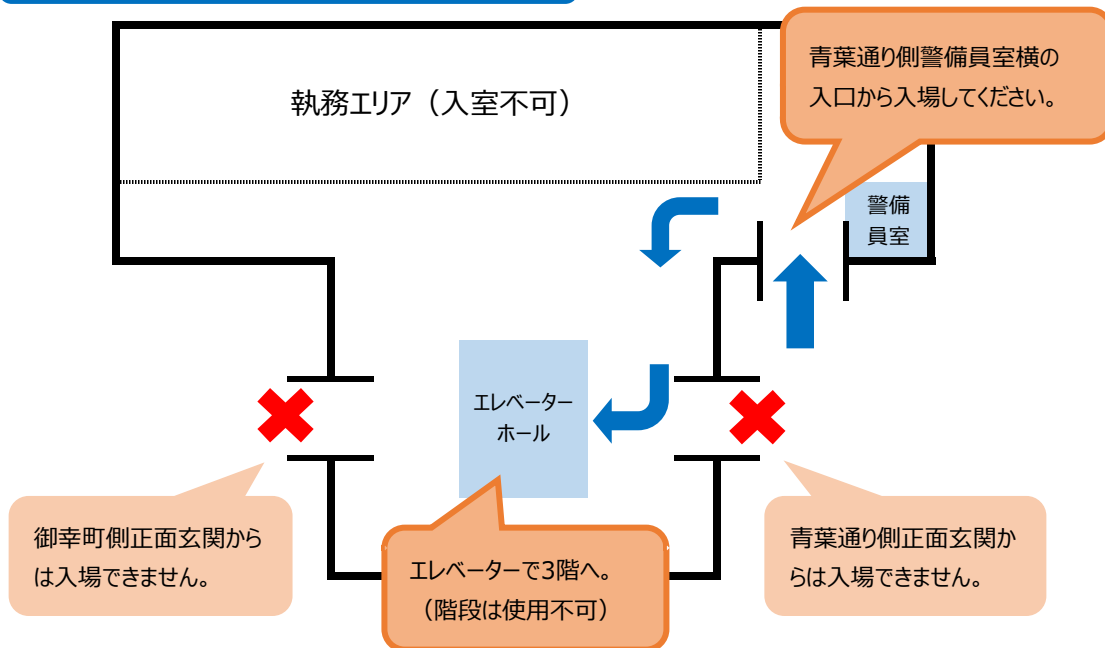

保育教諭限定！シゴト×働き方ガイダンス 会場（茶木魚）へのアクセス方法

←御幸通り（県庁）側

青葉通り（呉服町）側→

市役所静岡庁舎 新館1階

市役所静岡庁舎 新館3階